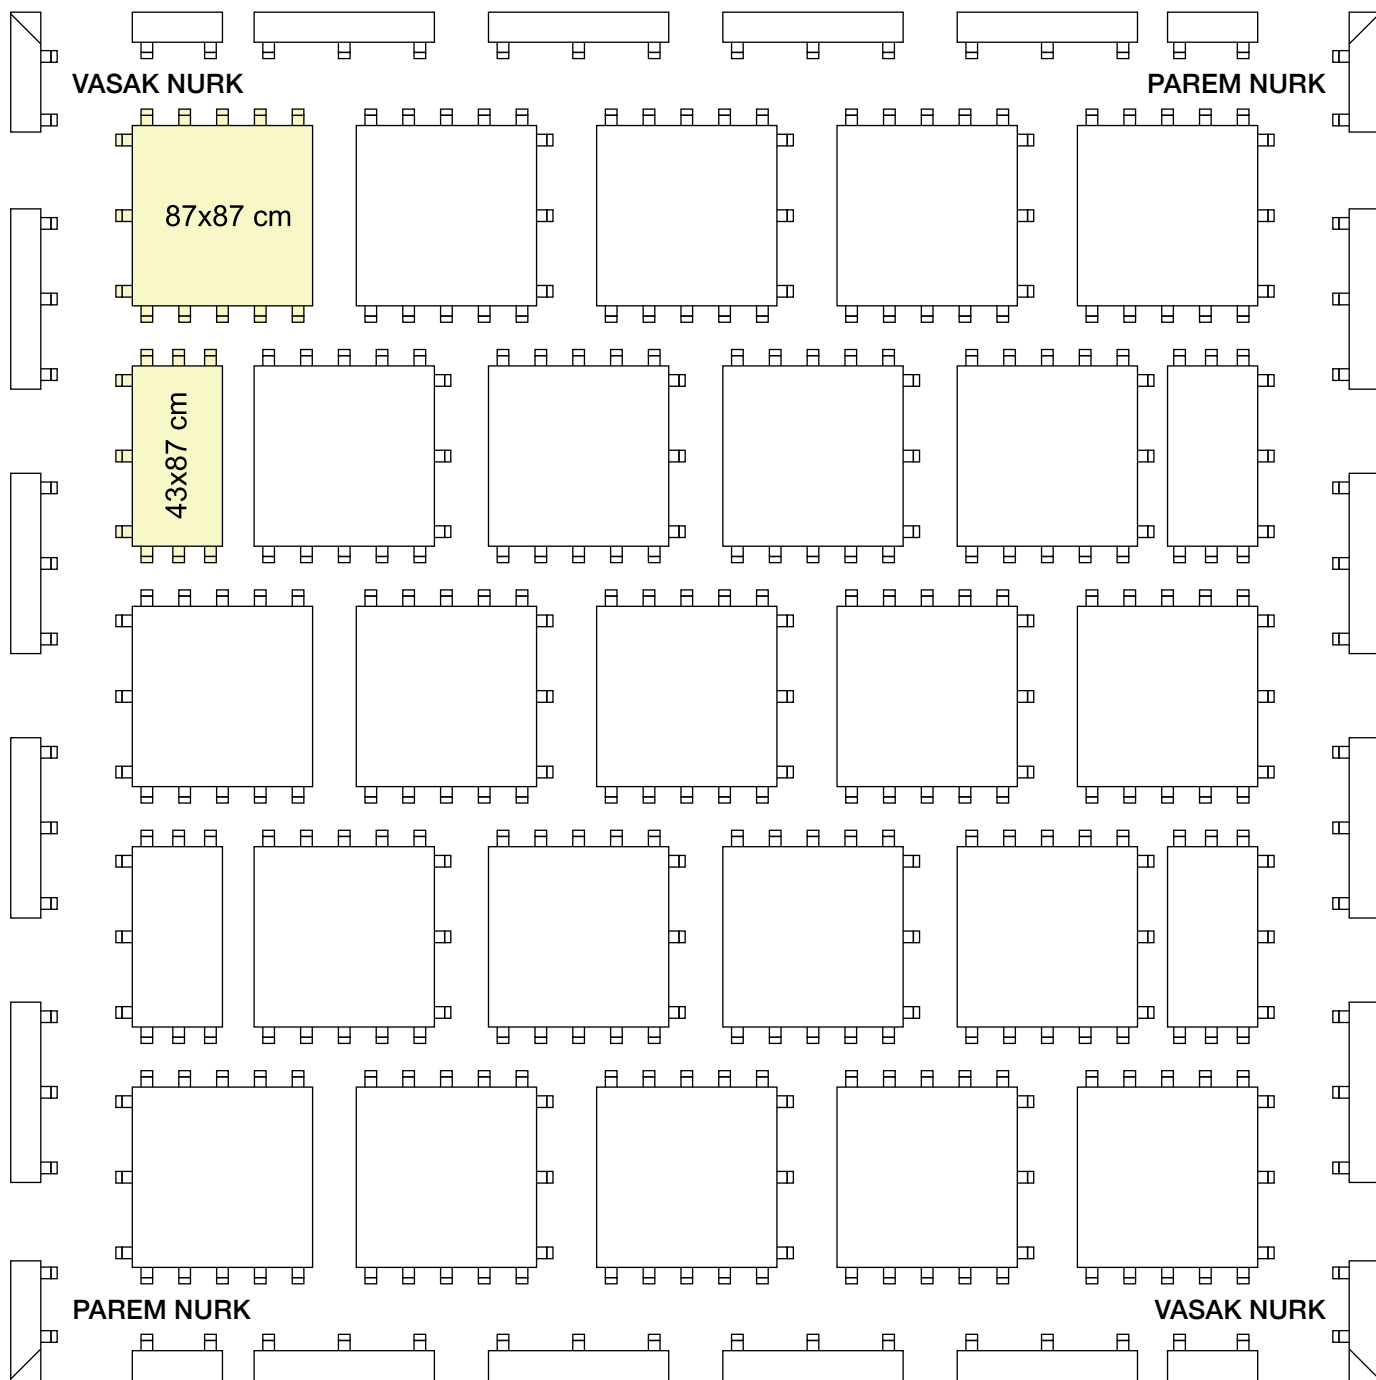

TANTSUPÕRAND 4,5 x 4,5 m

Äärelist 13,5 cm

23 tervet paneeli, 4 poolikut paneeli, 16 tervet serva, 4 poolikut serva, 2 vasakut nurka ja 2 paremat nurka

1.

2.

TM PRODUCTION

TM Produksiooni OÜ

Telefon: +372 50 26056 | Meil: tmprmo@tmprmo.ee
tmprmo.ee