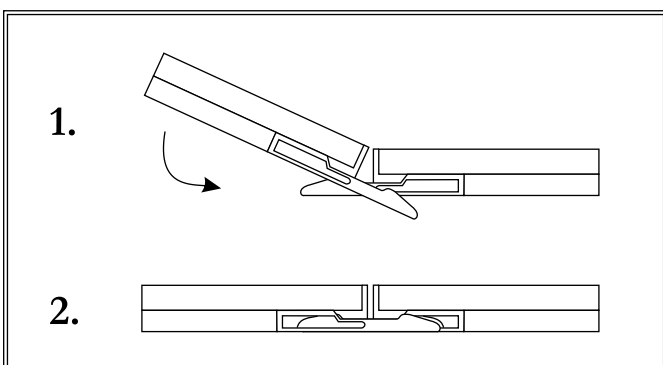

TANTSUPÕRAND 6,3 x 6,3 m

46 tervet paneeli, 6 poolikut paneeli, 24 tervet serva, 4 poolikut serva, 2 vasakut nurka ja 2 paremat nurka

TM PRODUCTION

TM Produksiooni OÜ

Telefon: +372 50 26056 | Meil: tm promo@tm promo.ee
tm promo.ee