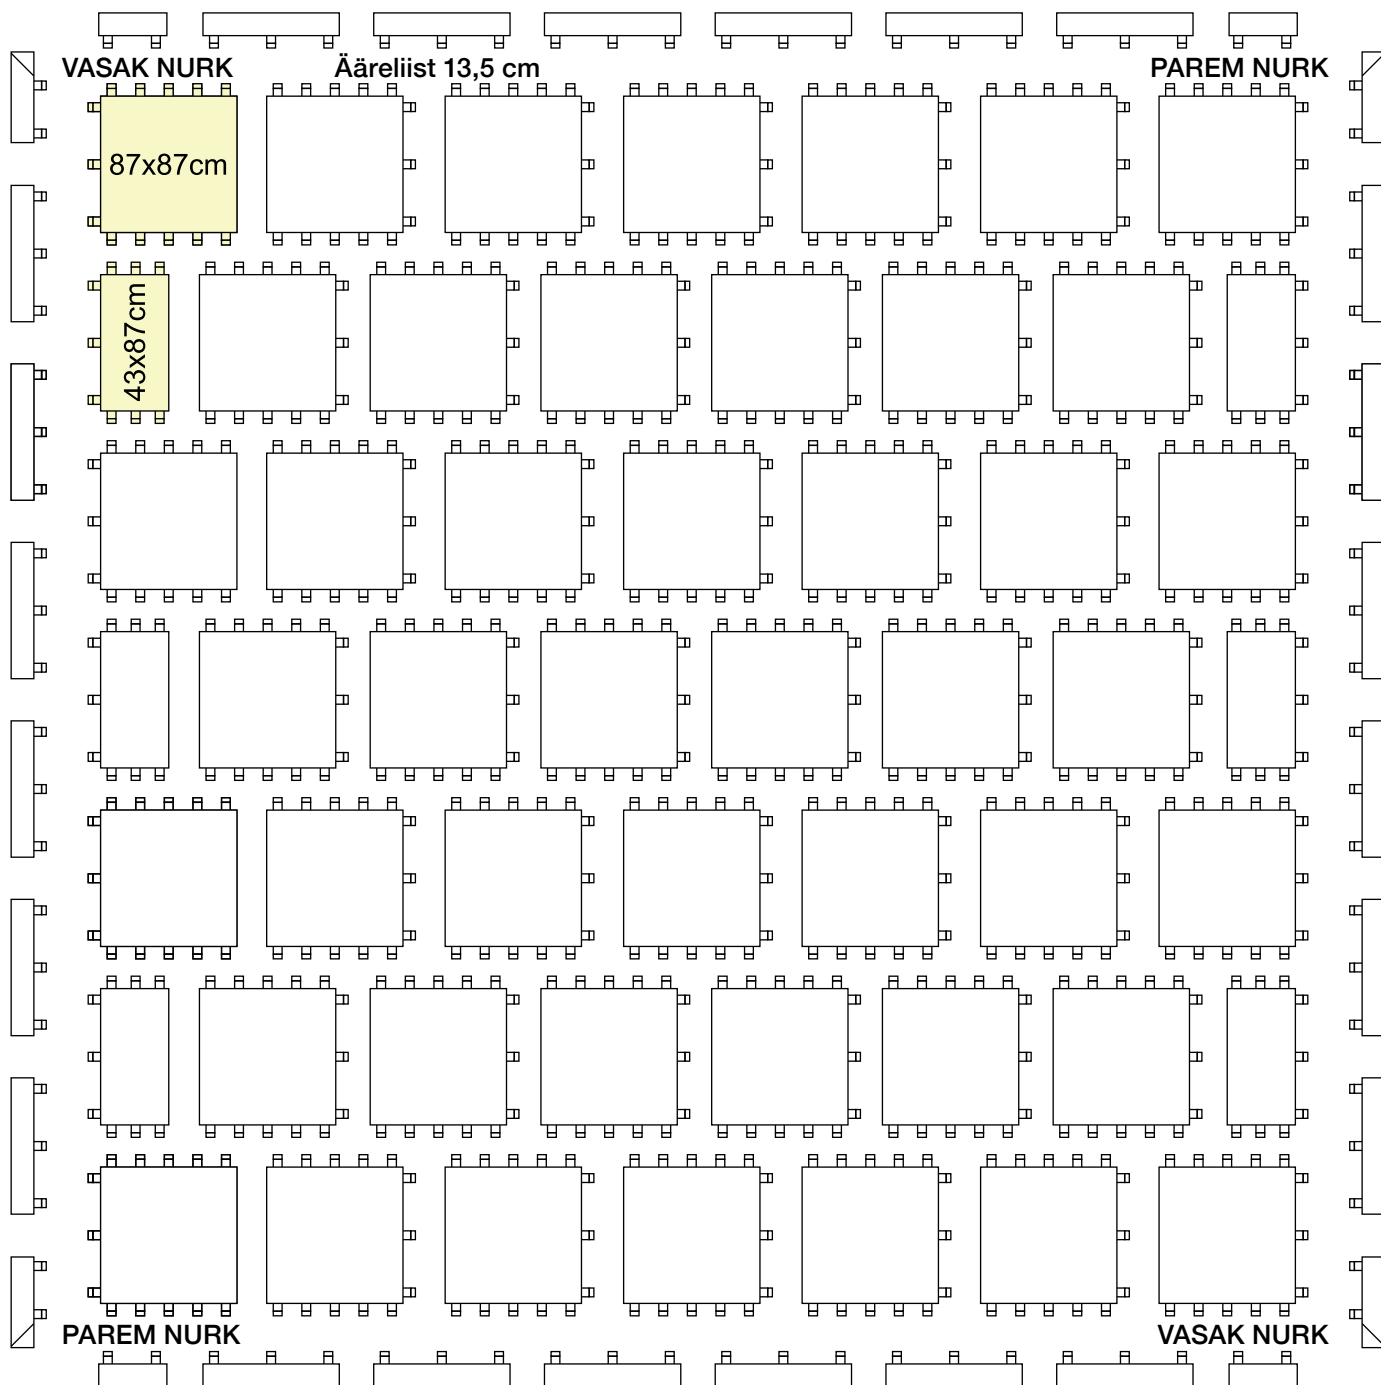

TANTSUPÕRAND 6,3 x 6,3 m

46 tervet paneeli, 6 poolikut paneeli, 24 tervet serva, 4 poolikut serva, 2 vasakut nurka ja 2 paremat nurka

TM PRODUCTION

TM Produksiooni OÜ

Telefon: +372 50 26056 | Meil: tm promo@tm promo.ee
tm promo.ee